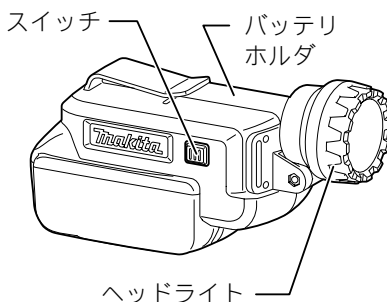

バッテリー（別販売品）の回収について

- ・ 使用済みバッテリーはリサイクルのため回収しております。
- ・ お買い上げの販売店または当社営業所へご持参ください。

リチウムイオンバッテリーは
リサイクルへ

スイッチの操作

- ・ バッテリーホルダにあるスイッチを押すとヘッドライトが点灯します。もう一度押すと消灯します。

角度調整

- ・ ヘッドライト部は 15 度ごとに角度調整ができます。

使い方