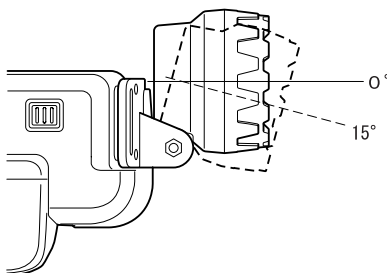

バッテリー（別販売品）の回収について

- ・ 使用済みバッテリーはリサイクルのため回収しております。
- ・ お買い上げの販売店または当社営業所へご持参ください。

リチウムイオンバッテリーは
リサイクルへ

スイッチの操作

- ・ バッテリーホルダにあるスイッチを押すとヘッドライトが点灯します。もう一度押すと消灯します。

角度調整

- ・ ヘッドライト部は 15 度ごとに角度調整ができます。

使い方