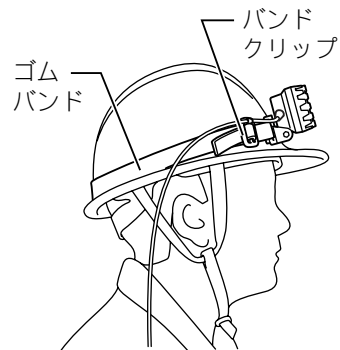

- ・ ゴムバンドがゆるいまたはきつい場合はバンドクリップで長さを調整してください。
- ・ コードは作業の邪魔にならないようにバンドクリップにはさみます。