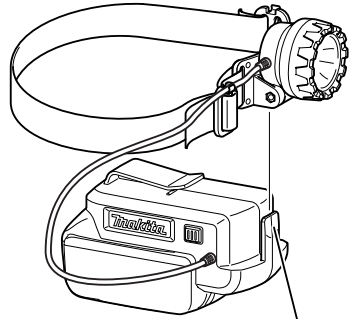

装着方法

- ・ 図のように頭に直接、またはヘルメットの上からゴムバンドをかぶせヘッドライトを装着します。

- ・ ゴムバンドがゆるいまたはきつい場合はバンドクリップで長さを調整してください。
- ・ コードは作業の邪魔にならないようにバンドクリップにはさみます。

- ・ バッテリーホルダのベルト用フックをズボンのベルトなどに引っかけます。

使い方

- ・ ヘッドライト部をバッテリーホルダのヘッドライト用フックに取り付けると定置式ライトとして使用できます。