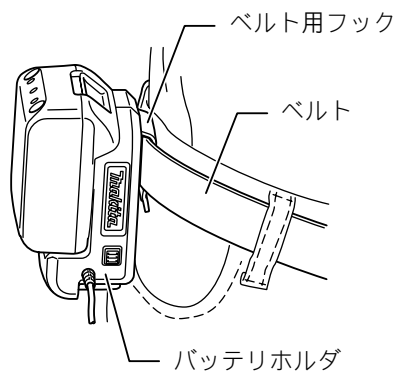

装着方法

- ・ 図のように頭に直接、またはヘルメットの上からゴムバンドをかぶせヘッドライトを装着します。

- ・ ゴムバンドがゆるいまたはきつい場合はバンドクリップで長さを調整してください。
- ・ コードは作業の邪魔にならないようにバンドクリップにはさみます。

- ・ バッテリーホルダのベルト用フックをズボンのベルトなどに引っかけます。

使い方

- ・ ヘッドライト部をバッテリーホルダのヘッドライト用フックに取り付けると定置式ライトとして使用できます。