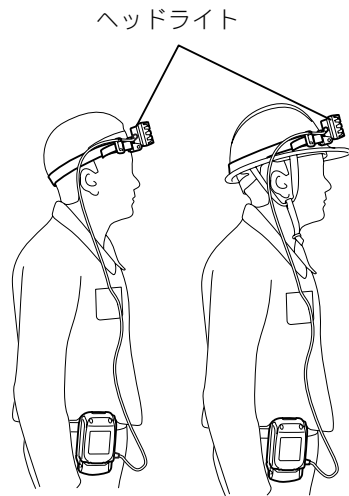

使い方

装着方法

- ・ 図のように頭に直接、またはヘルメットの上からゴムバンドをかぶせヘッドライトを装着します。