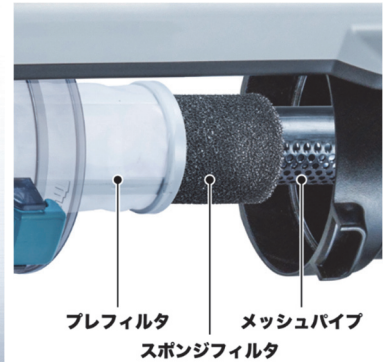

QRコードより CL004G の動画がご覧になれます。

■ 製品の特長

1. 電動回転ブラシの力でラクラク清掃

CL004G の先端ノズルには、ゴミ取りしやすい 3 種類の毛材を使用した電動回転ブラシとモータを採用しました。ノズルが床に接地するとモータによりブラシが回転し、カーペット表面に絡みついたごみを掻き出すため、カーペット清掃において活躍します。

さらに、回転ブラシはツールレスで着脱可能なため、お手入れが簡単です。

また、前向きに回転するブラシの推進力により、軽い力でクリーナを操作することができ、清掃の負担を軽減します。

高耐久プロ仕様ノズル

3種類の毛材を使用したブラシ

モータ

床検知スイッチ

床検知スイッチ：床に接地すると回転ブラシが駆動し、浮かせると回転ブラシが停止

清掃の負担を軽減

2. パワフルな吸引力と低騒音を両立

40Vmax バッテリーとハイパワーブラシレスモータの搭載により、パワフルで優れた吸込仕事率を実現しています。

また、排気ルート上に吸音スポンジを配置し、排気音を低減しています。サイクロン部においては、プレフィルタとスポンジフィルタがメッシュパイプの風切り音を低減し、静音性を実現しています。

3. その他の特長

LED ライト

ブラシ・連結部のお手入れも簡単

清掃中も立てかけ可能

フック

■ 主要機能

種類	吸込仕事率(W) ※1	集じん容量 (mL)	連続使用時間 ※2 [BL4025 装着時]	電圧 (V)	本機寸法(mm) (長さ×幅×高さ)	質量 (kg)	標準付属品
サイクロン 一体式 & ワンタッチ スイッチ	高機能フィルタEX	250	パワフル:約14分 強:約20分 標準:約40分 エコ:約1時間	※3 直流36 (40Vmax)	1,094×101×186 (パイプ、ノズル付)	※4 1.5	ノズル・ストレートパイプ・サッシノズル ノズルホルダ・高機能フィルタEX
	パワフル:110 標準: 40 強: 70 エコ: 20						